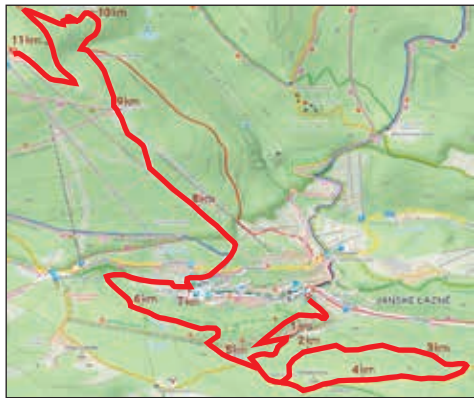

Občerstvení:

Zajištěno pro každého závodníka v cíli na Černé hoře.

Web závodu: www.maratonstav.cz

Léčebné lázně Janské Lázně

Zpět do života

V srdci malebných Krkonoš, přímo pod majestátní Černou horou, leží Janské Lázně – jedinečný lázeňský ráj na české straně tohoto pohoří, kde se čistý horský vzduch mísí se nadmořskou výškou přesahující 600 metrů.